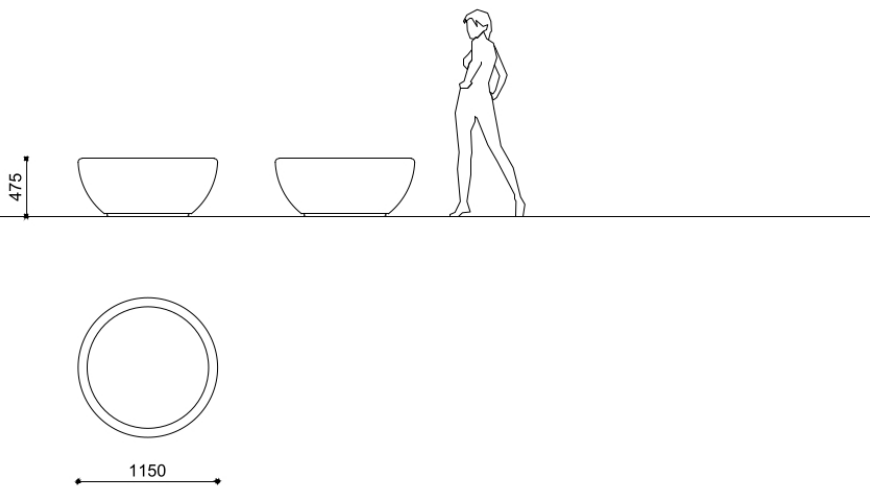

# Ball L

BALL fioriera in PDM (Pietre Ricostituite)marmo (colore da specificare) D=1150

**Codice variante:** 0301421

**Dimensioni e peso:** Height 475mm  
Weight 450kg  
Diameter 1150mm

**Materiali:** Cemento PDM (Pietre Ricostituite) marmo

**Disegno tecnico:**

**Finiture:** Sabbiato

**Color:**  
il colore marmo è a scelta tra bianco e nero.

**Fissaggio:** Appoggio

metalco.it  
info@metalco.it